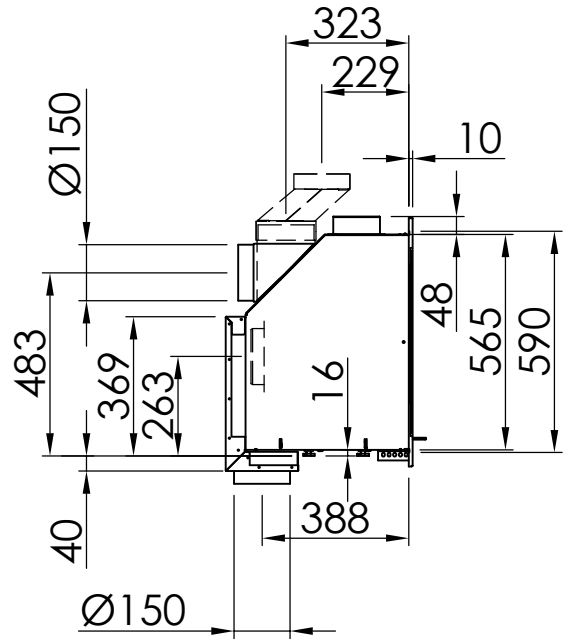

Linear Kaminkassette M 700, 60mm

LINEAR 4S

2014/02/01