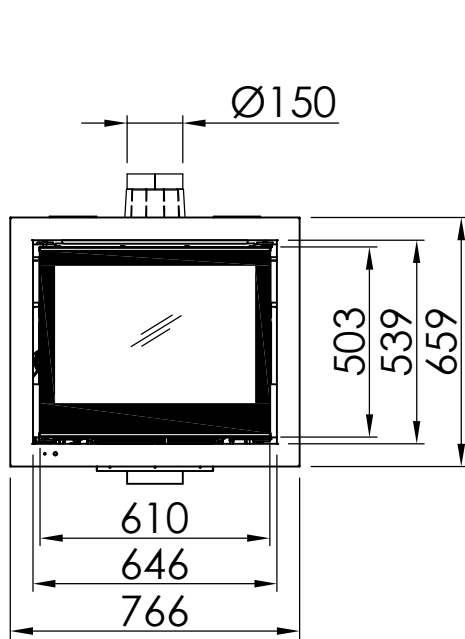

Linear Kaminkassette M 700, 60mm

LINEAR 4S

2014/02/01