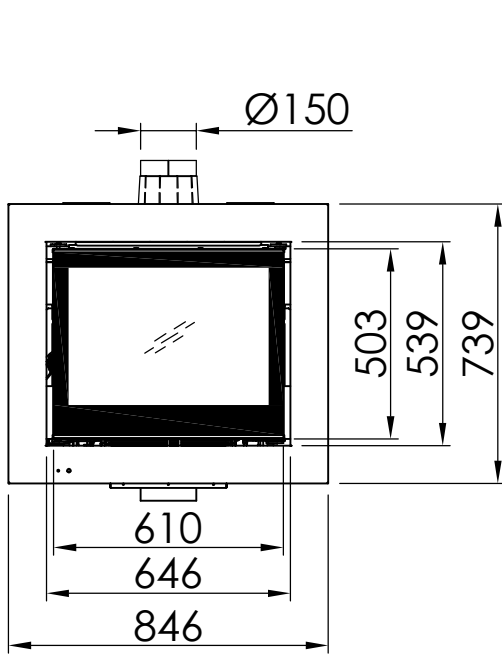

Linear Kaminkassette M 700, 100mm

LINEAR 4S

2014/02/01