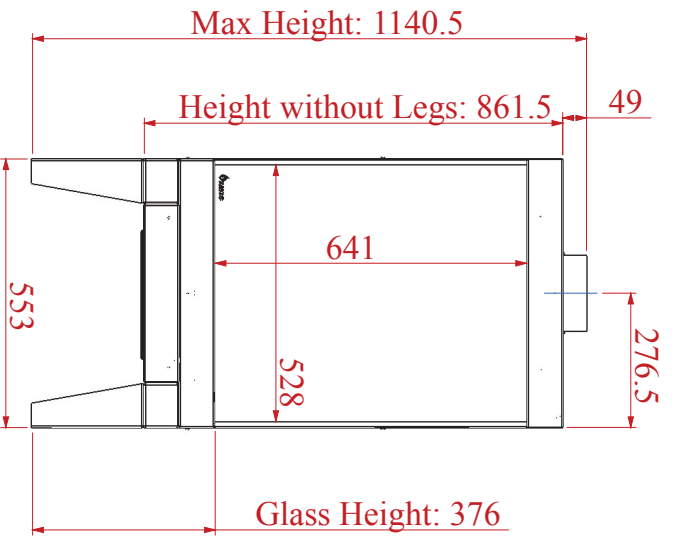

FS-3S SHARP

Top Chimney Configuration

Back Chimney Configuration