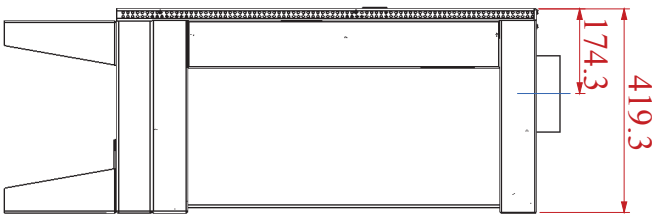

FS-3S SHARP

Top Chimney Configuration

Back Chimney Configuration