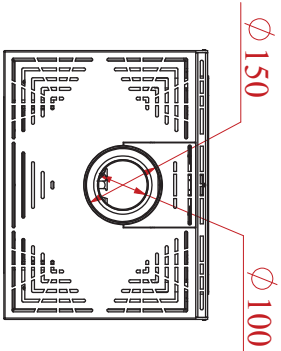

FS-3S SHARP

Top Chimney Configuration

Back Chimney Configuration